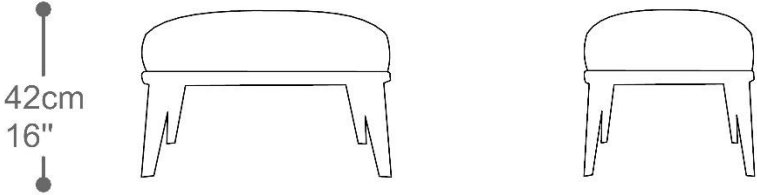

PUFF
WING

BRETON

O puff Wing complementa a poltrona e é uma peça fina, atemporal e compacta.

PUFF
WING

BRETON

Puff Wing

63cm/24"

PUFF
WING

BRETON

Diferenciais:

- Opção de pés estofados

PUFF
WING

BRETON

 Estrutura em madeira maciça e compensado multilaminado moldado. Medidas especiais mediante consulta.

Medidas podem apresentar leves variações. Nos reservamos o direito de efetuar essas alterações em consulta prévia.